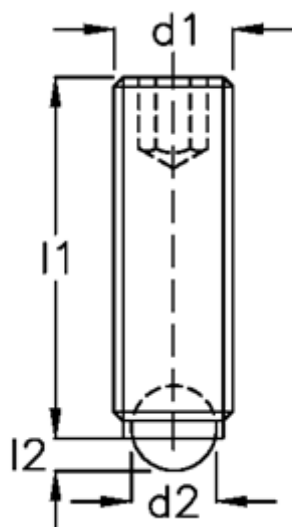

Varenummer: 20906744
Beskrivelse: E+G Kuglespændeskruer
GN 605-M12-20-AN

Mål

d1	= M12
d2	= 8.0
Indvendig sekskant	= 6.0
l1	= 20
l2	= 2.8